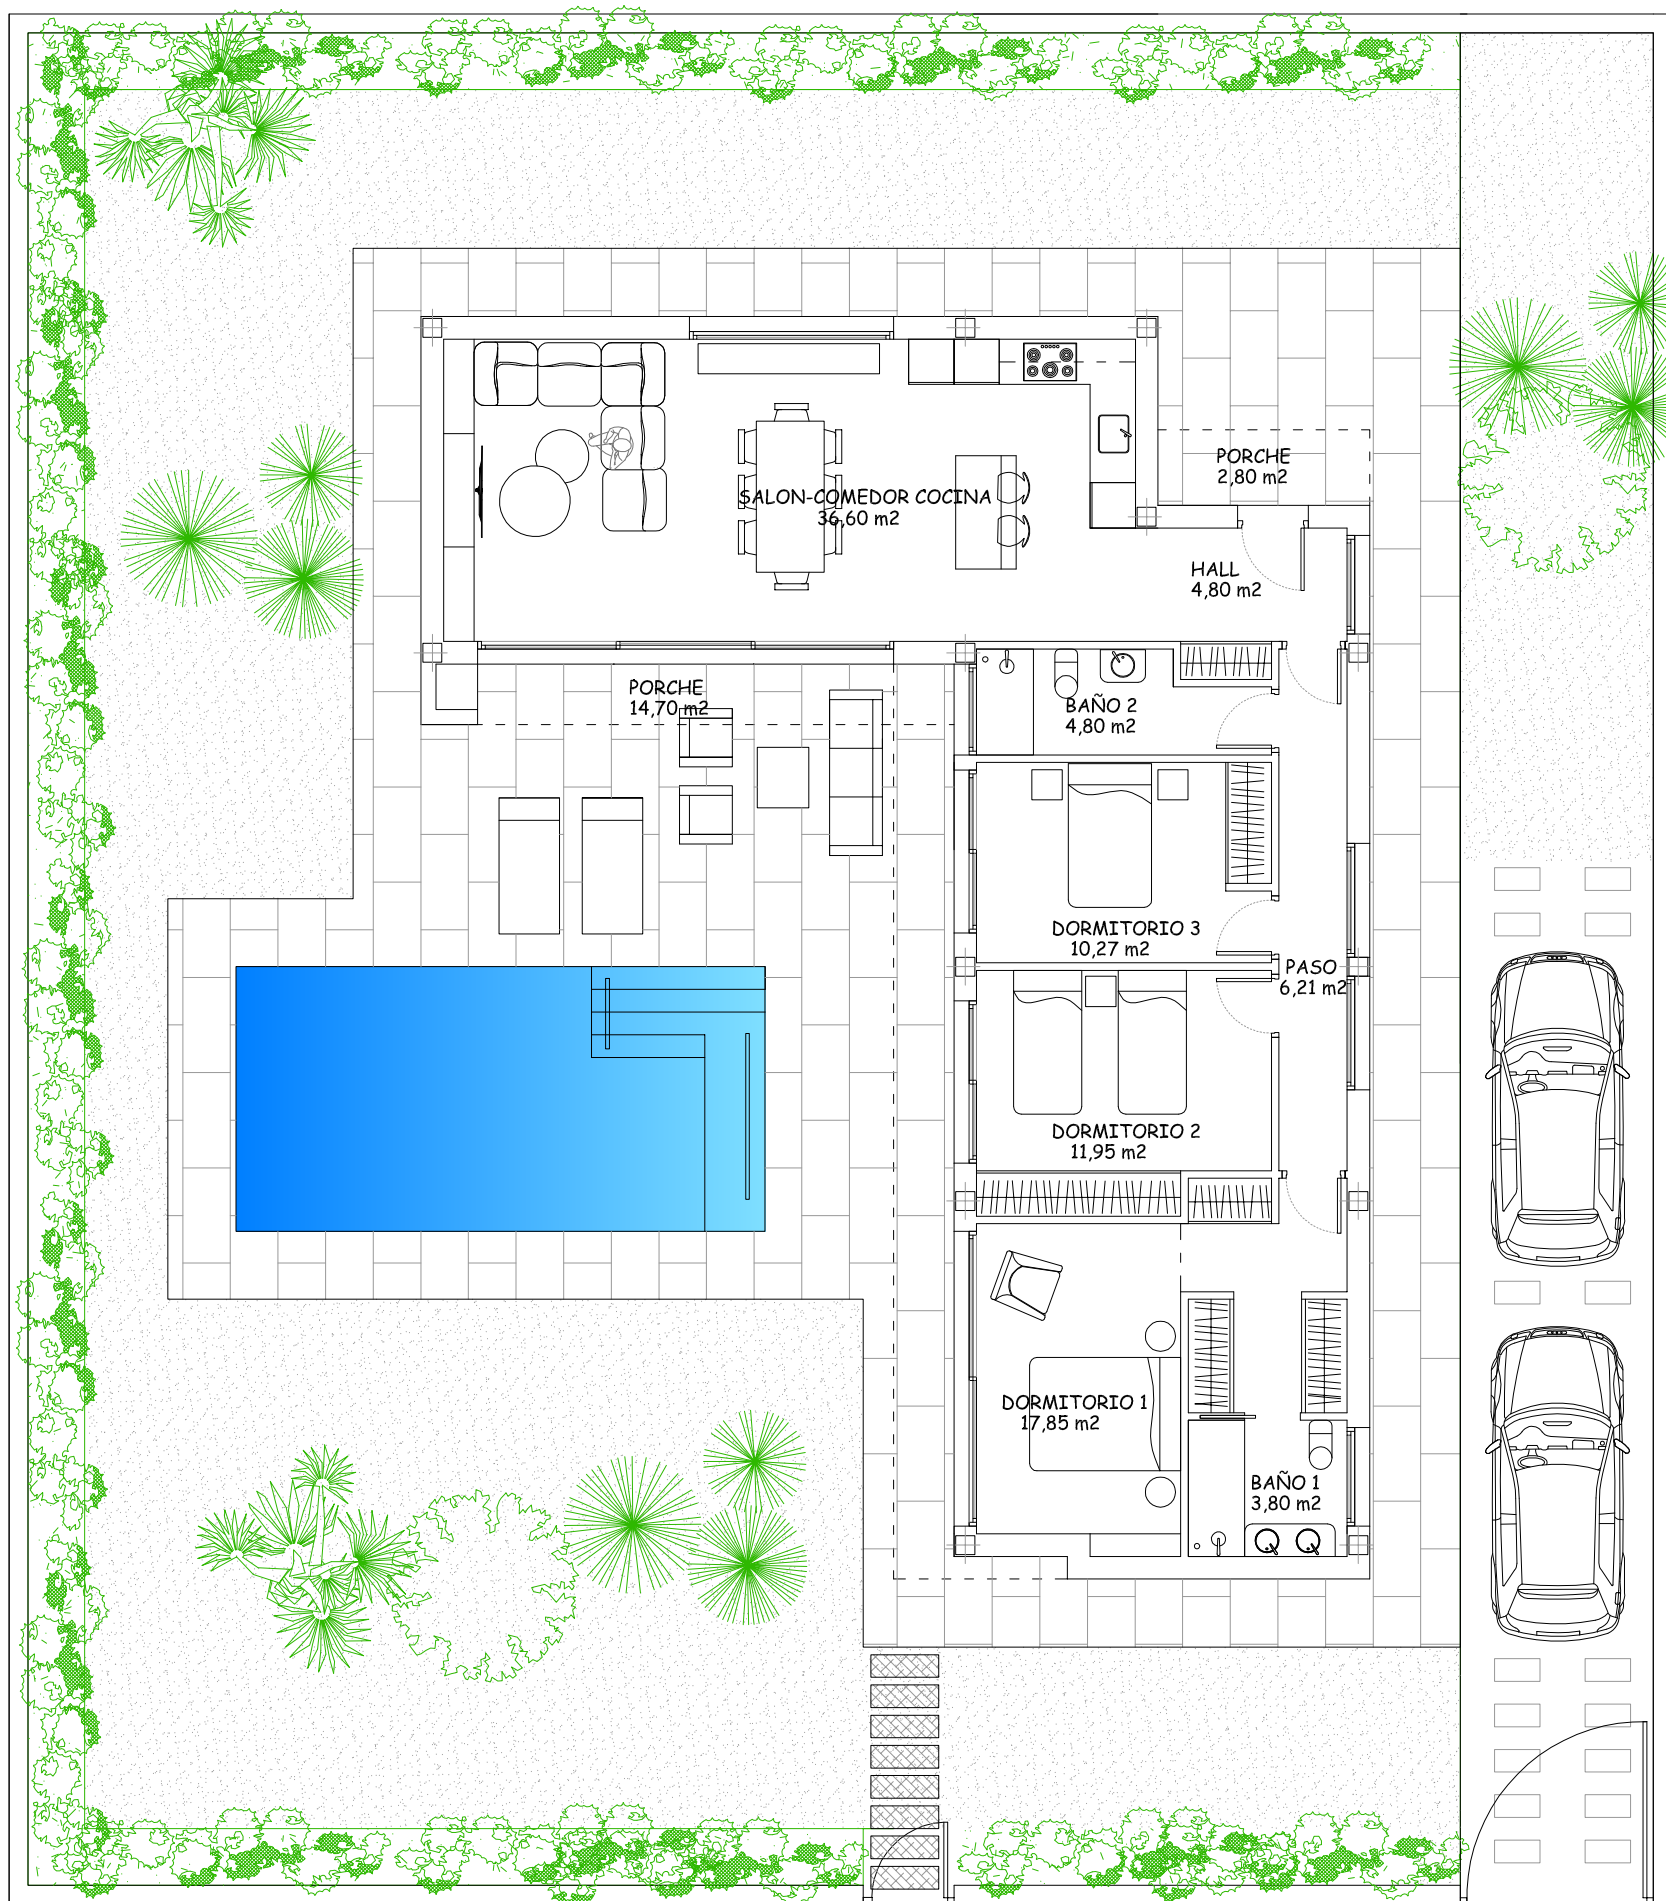

VILLA ESENCIA.

PARCELA DE 545 m2 CON PISCINA. VEGA HILLS - COTO RIÑALES

MANZANA N°5

CALLE M									
4	5	6	10	11	12	16	17	18	
1	2	3	7	8	9	13	14	15	
CALLE L									

VILLA N° 17

CUADRO DE SUPERFICIES

Superficie de parcela/plot	545,00 m2
Superficie Construida/Built	117,88 m2
Superficie Const. Porches	17,90 m2
Superficie Terraza-Piscina	46,15 m2
Superficie Piscina (7m x 3,5m)	24,50 m2
Superficie Jardín/Garden	338,57 m2
Sup. Total Disfrute	545,00 m2